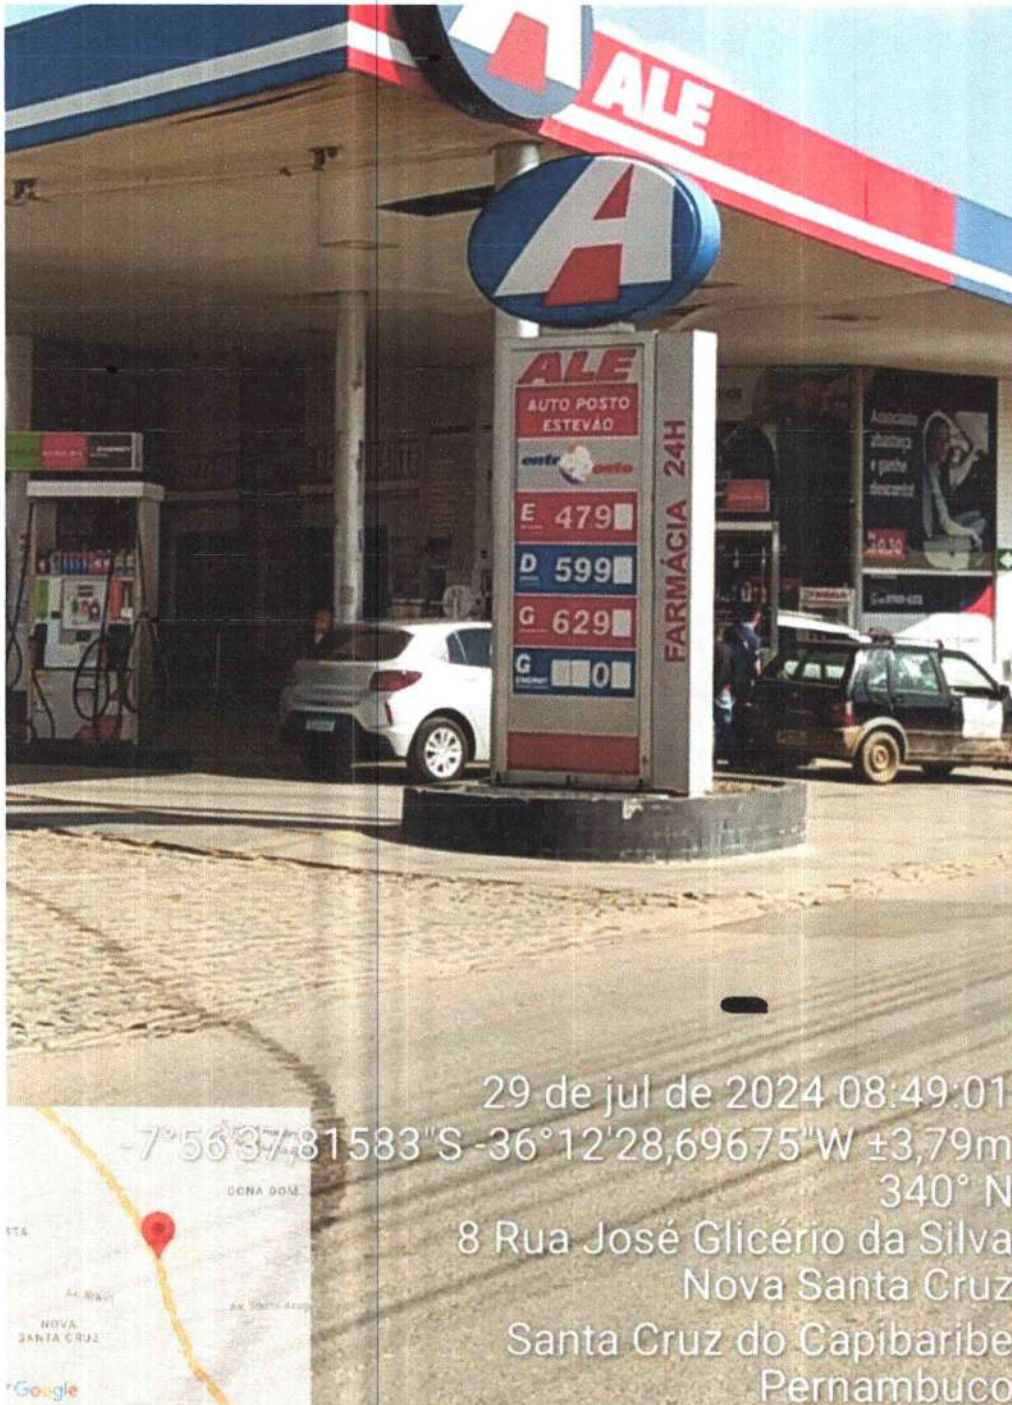

LEVANTAMENTO DE PREÇOS DE COMBUSTÍVEIS

Posto: Auto posto estevão

Rua José Glicério da Silva nº34, Bairro Nova Santa Cruz cep 55-194.372

CNPJ: 08475306000106