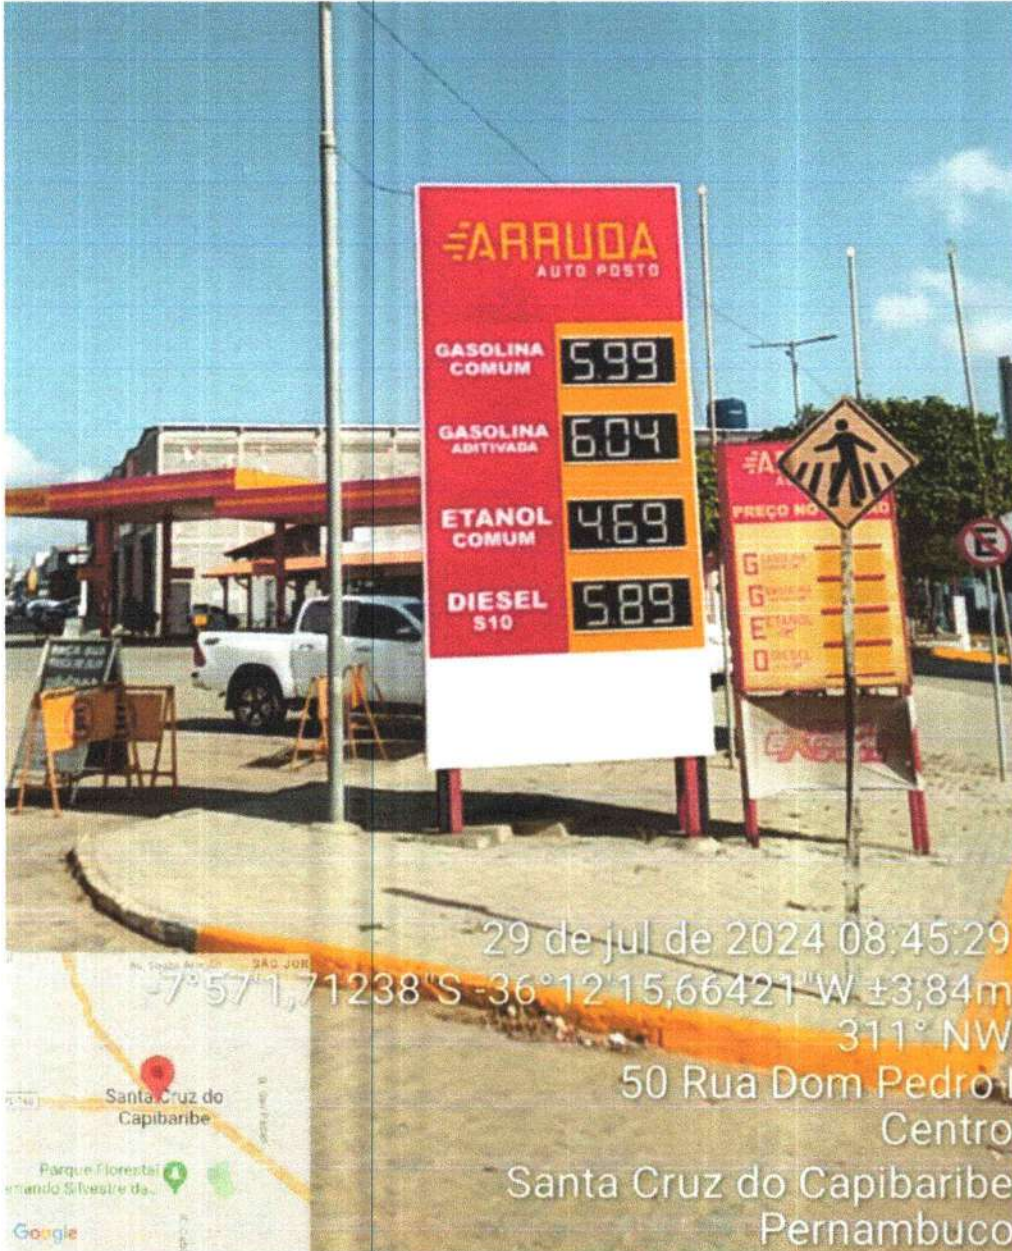

LEVANTAMENTO DE PREÇOS DE COMBUSTÍVEIS

Posto: ARRUDA AUTO POSTO

Rua Dom Pedro I nº45, nova Santa Cruz, Santa Cruz do Capibaribe-PE

CEP 55192506

CNPJ: 30910809000111