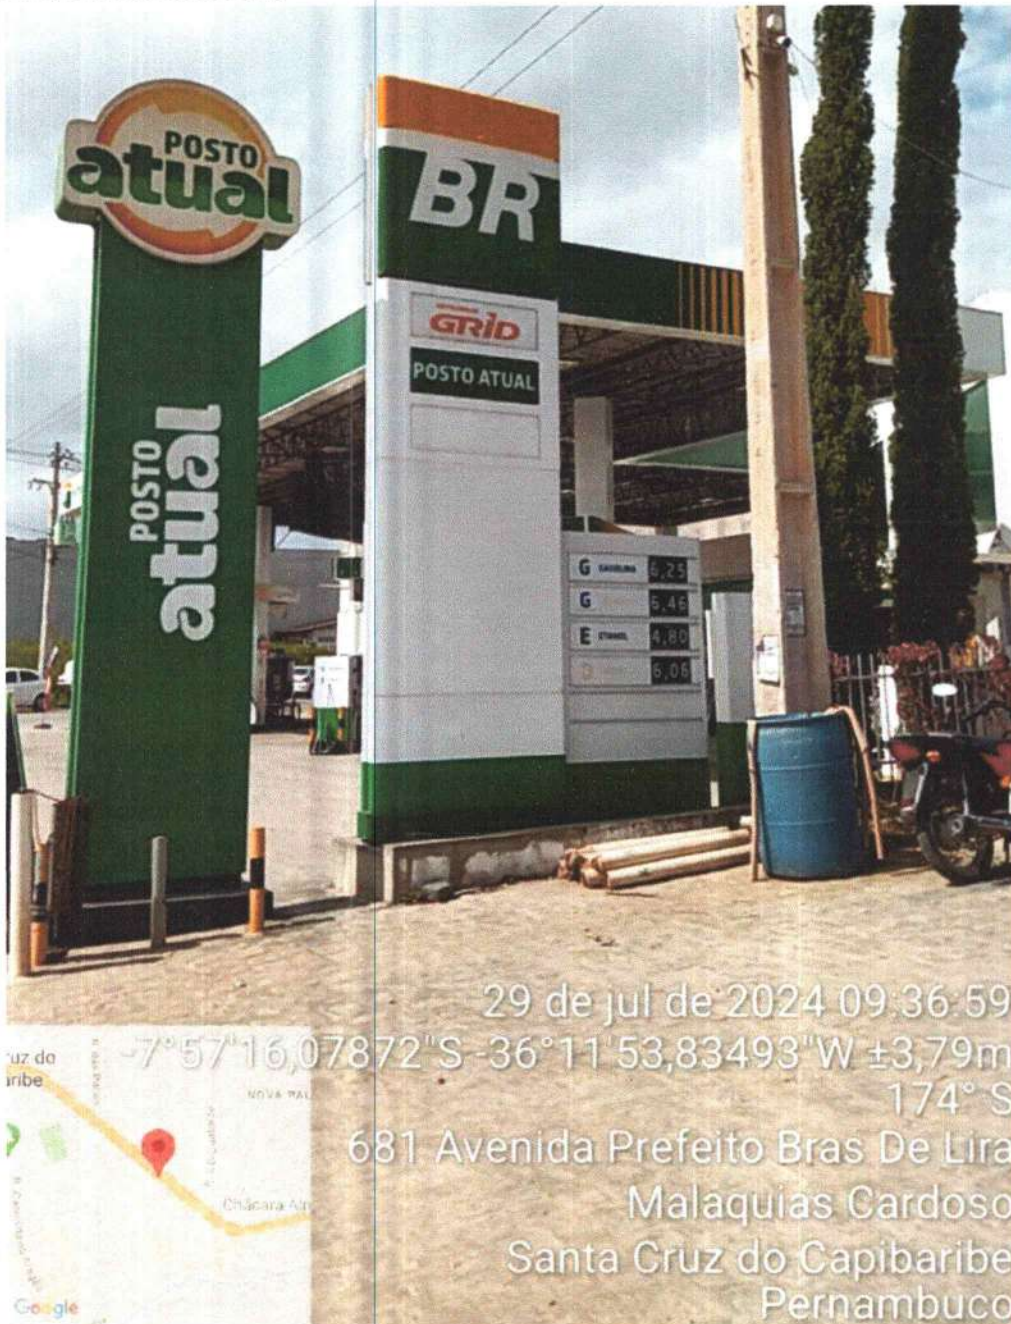

LEVANTAMENTO DE PREÇOS DE COMBUSTÍVEIS

Posto: POSTO ATUAL LTDA

Av. prefeito Braz de Lira nº929, Malaquias Cardoso, Santa Cruz do Capibaribe-PE

CEP 55190-0000

CNPJ: 11436838000149