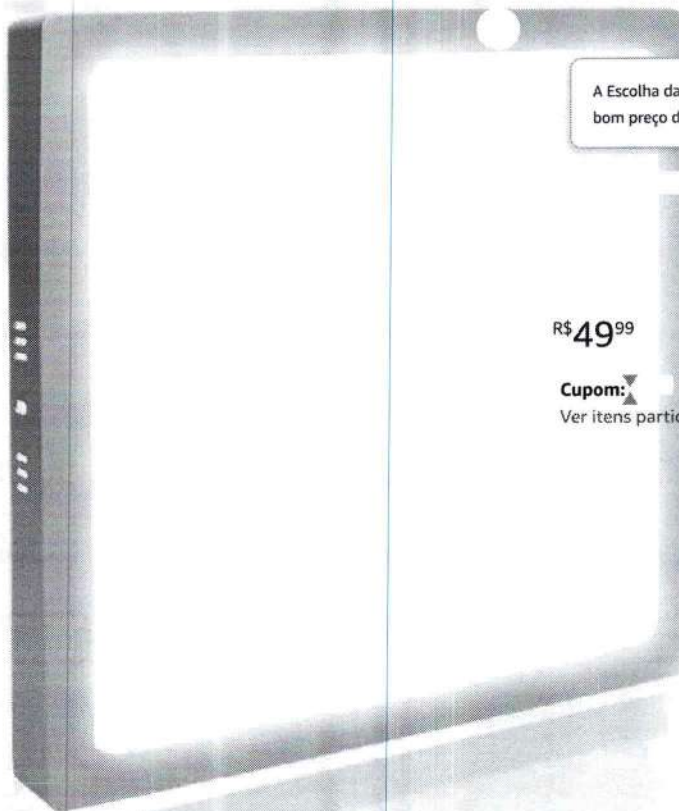

.com.br

A entrega será feita em Santa Cruz... 55190000
Atualizar local

Ferramentas e Materiais de Construção Pesqui

Olá, faça seu login
Contas e Listas

Todos Venda na Amazon Mais Vendidos Ofertas do Dia Prime Livros

Tudo para a lista escolar

Ferramentas e Construção Mais Vendidos Ofertas Ferramentas Elétricas Ferramentas Manuais Ferragens Proteção e Segurança Elétrica Iluminação

Casa Iluminação Luminárias e Luzes de Teto Plafons