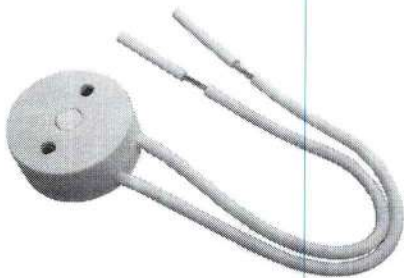

SOQUETE PARA FLUOR C/ RABICHO G13 PAF LAMPADA TUBULAR T8/T10

Sku: 001119
Categoria: ACESSÓRIOS
Marca: IMPORTADO
Código de Barras: 7896714219707

Seja o primeiro a avaliar!

Unidade: un

- + UN

por **R$ 1,80**

à vista **R$ 1,71** economize 5% no Boleto Bancário

COMPR

Frete e Prazo

Simule o frete e o prazo de entrega estimados para sua região:

Adicionar aos Favoritos Recomendar produto

Compartilhar Curtir Postar

INFORMAÇÕES DO PRODUTO

Soquete Para Lâmpada T8/T10
Ideal Para: Lâmpada Tubular
Modelo: Fluorescente ou Led
Composição: Com Rabicho
Material: Termoplástico
Produto com certificado do Inmetro
Medidas: 2cm x 1cm
Rabicho: 8cm
Cor: Branco

AVALIAÇÃO DOS CLIENTES

Nenhum comentário foi postado para esse produto, seja o primeiro!

CO

Fale Conosco