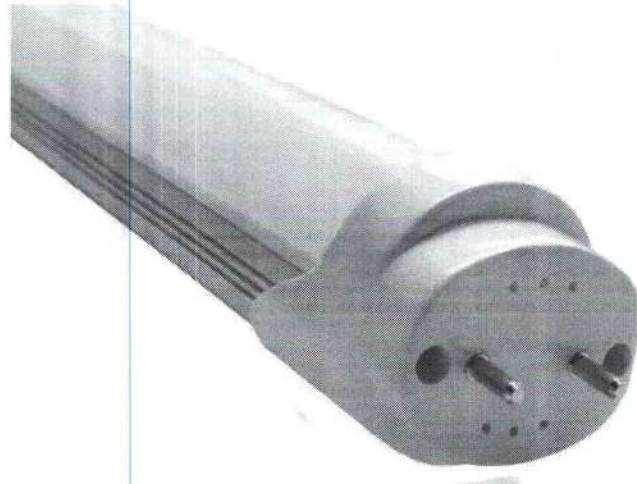

PRODUTO CERTIFICADO

*imagem meramente ilustrativa

Lâmpada Tubular 18W 120cm LED Ho T8 Bivolt Branco Frio 6000k

Código: TUB-120-BF

Avaliação do produto: ★ ★ ★ ★ ★

72 vendidos na última hora

O PREÇO BAIXOU!

de R$ 22,06
por **R$ 20,11**

até **2x** de **R$ 10,05** sem juros

R$ 19,10

via boleto ou PIX

Encontrou
preço
menor?
Vamos
negociar?

(//api.whatsapp.com/send?phone=5511930134566&text=Olá%20estou%20neste%20produto%20https://www.sustentaled.com.br/lampada-tubular-18w-120cm-led-ho-t8-bivolt-branco-frio-6000kna%20SustentaLED%20e%20encontrei%20preço%20mais%20baixo.%20Vamos%20negociar?)

Obs: Só negociamos ofertas anunciadas em lojas profissionais e reconhecidas do mercado.

1

COMPRAR

(HTTPS://WWW.SUSTENTALED.COM.BR/CARRINHO/PRODUTO/16056498/

*o pedido mínimo em nossa loja é de R$ 199,90

Aproveite! São **5% de desconto no PIX** ou boleto

Só hoje! Pague em até **10 parcelas sem juros**

Parcelas ▼

1x de R$ 20,11 sem juros

7x de R$ 2,87 sem juros

2x de R$ 10,05 sem juros

8x de R$ 2,51 sem juros

3x de R$ 6,70 sem juros

9x de R$ 2,23 sem juros

4x de R$ 5,02 sem juros

10x de R$ 2,01 sem juros

5x de R$ 4,02 sem juros

12x de R$ 1,96

Utilizamos cookies para que você tenha a melhor experiência em nosso site. Para saber mais acesse nossa página de **Política de Privacidade** (<https://www.sustentaled.com.br/pagina/politica-de-privacidade.html>)

Entendi