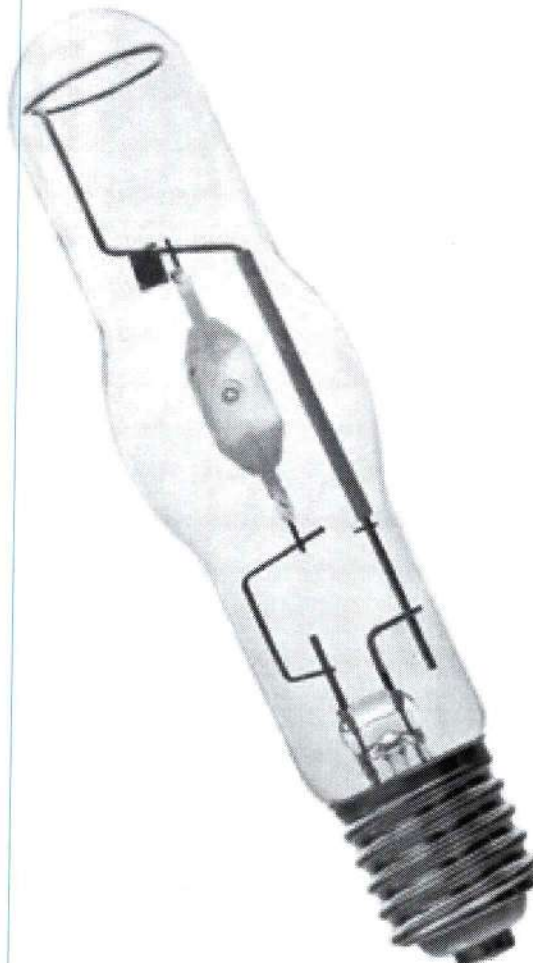

Página Inicial > Iluminação > Lâmpadas Vapor Metálica >

Lâmpada Vapor Metálico 400W E40 5000K Tubular 0197 - Ourolux

Lâmpada Vapor Metálico 400W E40 5000K Tubular 0197 - Ourolux

Avalie agora

R$ 39,62

1 x R$ 39,62 sem juros

A Lâmpada Vapor Metálica Ourolux é excelente para reprodução de cores. Ideais para uso em lojas supermercados, projetores e iluminação pública em geral. Alta eficiência luminosa. Confira

Marca: Ourolux Disponibilidade: Em estoque Quantidade em estoque: 6,00

Quantidade