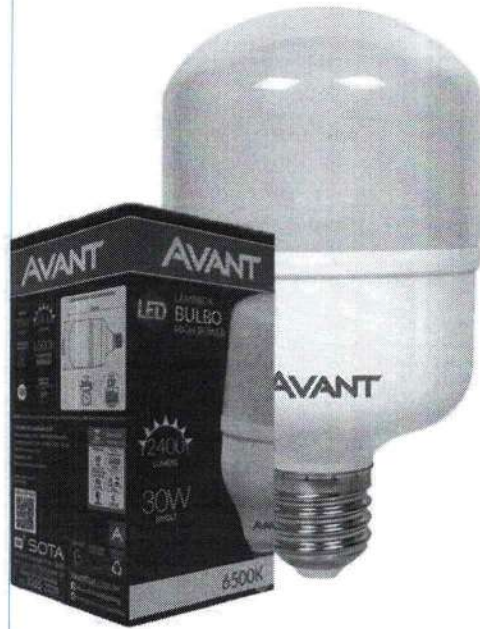

.....

R$21,83

até 12x de **R$3,39** com juros
ou **R$20,74** via pix/boleto

- 1 ±

COMPRAR

Handwritten mark

Calcule o seu frete

CALCULAR

PAGUE EM ATÉ 6 PARCELAS SEM JUROS

vendidos nas últimas 24 horas: