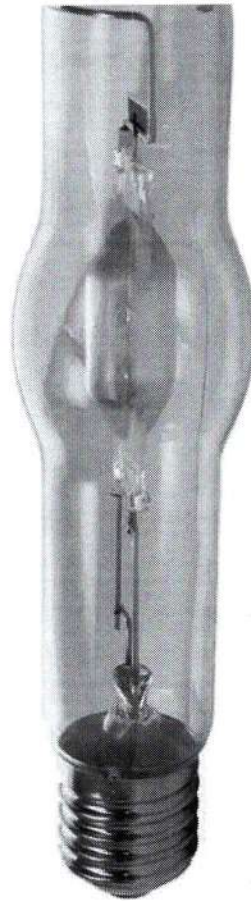

ELETRORASTRO
EXPERIMENTE TER CERTEZA.

Feedback

LÂMPADA VAPOR METÁLICO TUBULAR 400W E40 LUZ BRANCO FRIO EMPALUX

0 de 5 (0)

Compartilhe

SKU 6279

©EMPALUX

Mais info do produto

R$ 45,92

à vista no PIX

Desconto exclusivo para compras online

R$ 46,86

10 x de R$ 6,00 com juros no Cartão de Crédito

Total Segurança na sua entrega!

Acomodação Adequada

Sul, NE e CO - a partir de 5 dias úteis
Sul-Sudeste - a partir de 3 dias úteis
São Paulo - a partir de 3 dias úteis
Nordeste e Região - a partir de 4 horas úteis***

Almofadas de Ar

PRETE E PRAZO saiba +

Conferência e Teste

Garantia