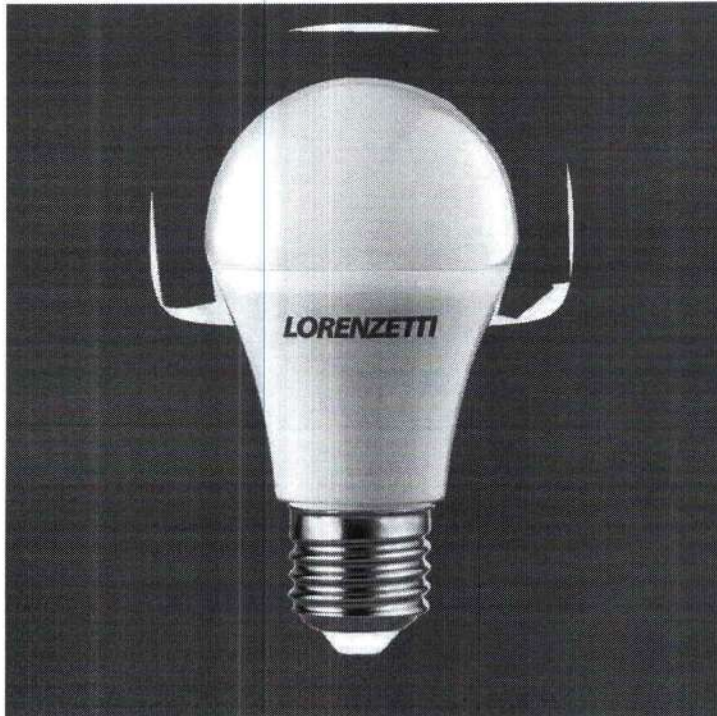

Ver ofertas para minha região

Todos os departamentos Ofertas do Dia Celulares Móveis Eletrodomésticos TV e Vídeo Informática Saldão Baixe o Super

magalu > Casa e Construção > Iluminação > Lâmpada > Lâmpada de LED > lampada led bulbo 18w lorenzetti

lampada led bulbo 18w lorenzetti

Código cj59fk980h | [Ver descrição completa](#) | LORENZETTI

★★★★★ [Avaliar produto](#)

Vendido e entregue por **Nichele**

O Magalu garante a sua compra, do pedido à entrega