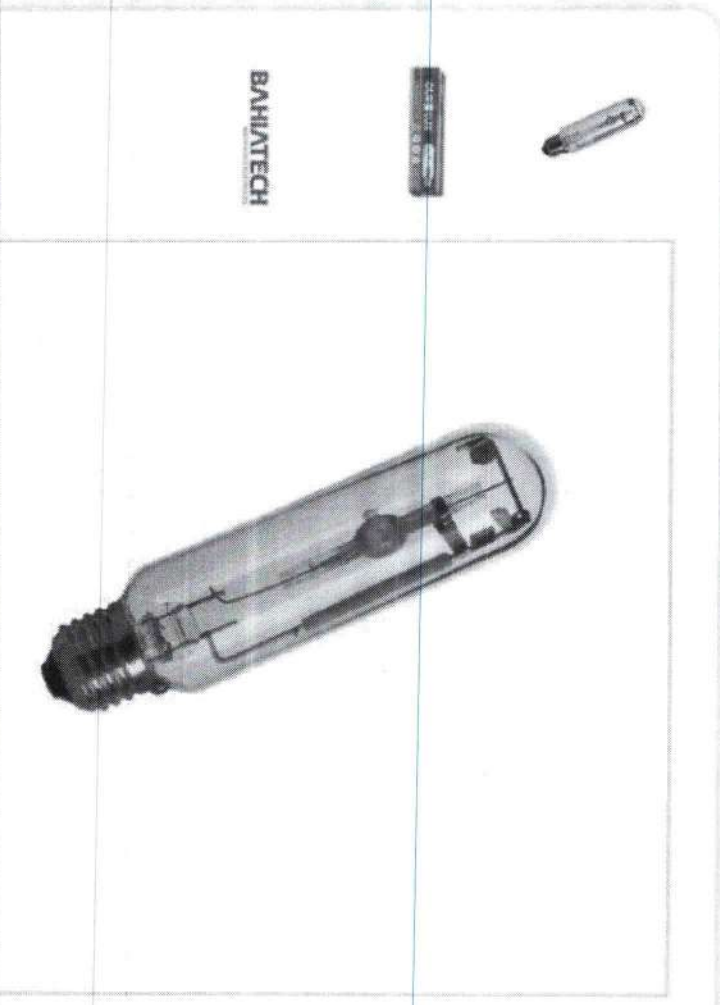

CRL 0595
FLS
PM SCC

bahiatechbrasil.com.br/lampada-metalica-tubular-e27-70w-5000k-ourolux-13693/p

Conheça a Bahiatech Meus Pedidos Fale Conosco Compre com CNPJ

O que você está procurando?

BUSCAR

Carrinho

Compre com CNPJ

Favoritos

Minha Conta

- INFRAESTRUTURA
- ARE VENTILAÇÃO
- AUTOMAÇÃO E CONTROLE
- DISTRIBUIÇÃO DE ENERGIA
- FIOS E CABOS
- ILUMINAÇÃO
- INTERRUPTORES E TOMADAS
- FERRAMENTAS
- HIDRAULICA
- EPIS

Bahiatech > Iluminação > Lâmpadas > Vapor Metálico

BAHIAITECH

Lâmpada Metálica Tubular E27 70W 5000K Ourolux

Código: 13693 Fab.: 01960

Descrição do produto

Saiba mais

Adicionar aos favoritos

R$ 48,10

Quantidade:

- 1 +

Calcule frete e prazo

Informe seu CEP

COMPRAR