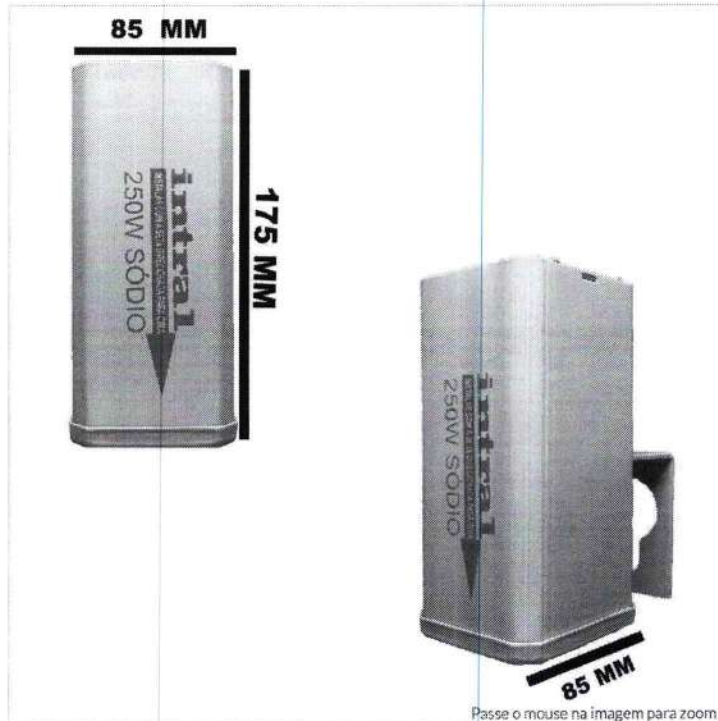

Bom dia visitante! Faça seu login ou cadastre-se

Digite aqui sua busca

Atendimento

Meus Pedidos

editado

Conta

DEPARTAMENTOS

ILUMINAÇÃO

INTERRUPTOR E TOMADA

HIDRÁULICA

MATERIAL ELÉTRICO

PROMOÇÃO

Ilumini:

Início > REATOR INTRAL PARA LÂMPADA VAPOR METÁLICO/SÓDIO 250W 220V(USO EXTERNO) 00892

REATOR INTRAL PARA LÂMPADA VAPOR METÁLICO/SÓDIO 250W 220V(USO EXTERNO) 00892

SKU: 221862 Código Interno: 0892

Marca: Intral

Disponibilidade: Em Estoque

Estoque: 7

R$120,00 /peça

Até 1x R$120,00 s/ juros

Quantidade

1

Calcular o Frete

Veja valores e prazos para a entrega

Prazo Para Despacho (dias): 2