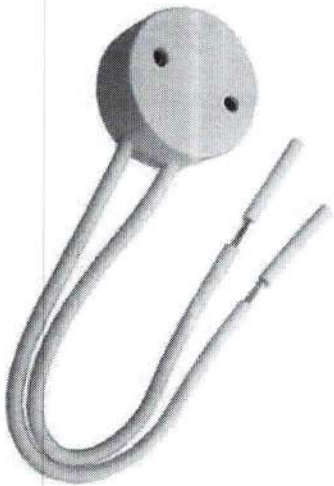

W

O que você está procurando?

BUSCAR

> Iluminação > Soquete > Soquete Rosca Lâmpada Porcelana Branco 4A...

Sob encomenda

Imagens meramente ilustrativas

☆☆☆☆☆

Soquete Rosca Lâmpada Porcelana Branco 4A 250V E27 1451FP Lorenzetti