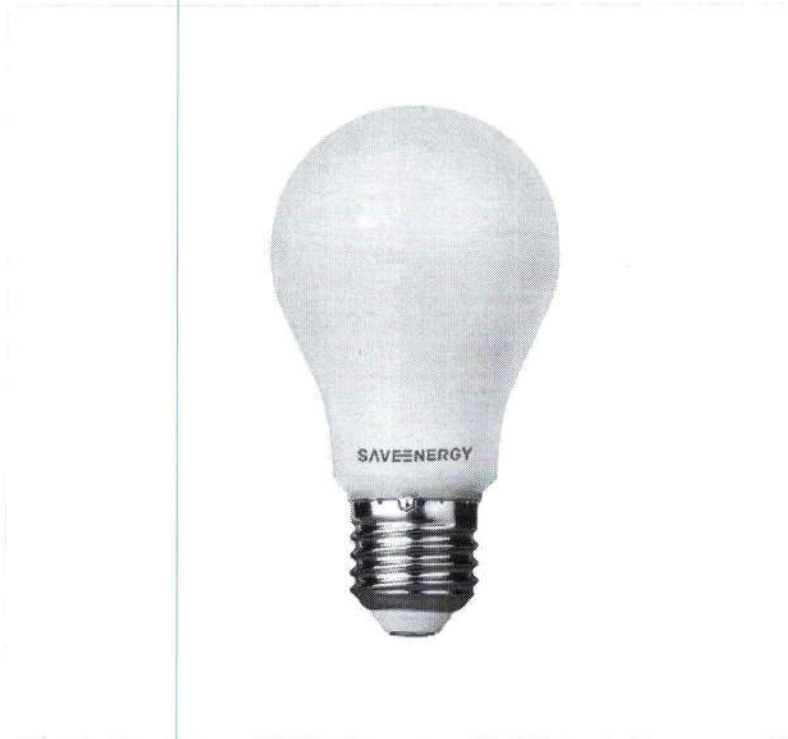

Consultar prazo e valor do frete

CEP

29°C Escondar

Pesquisar

10:40 16/01/2024

O que você procura?

Lâmpada LED 6500k Bulbo E27 A60 11w 290° Bivolt SE-215.1520*

Disponibilidade: Disponível em 15 dias úteis