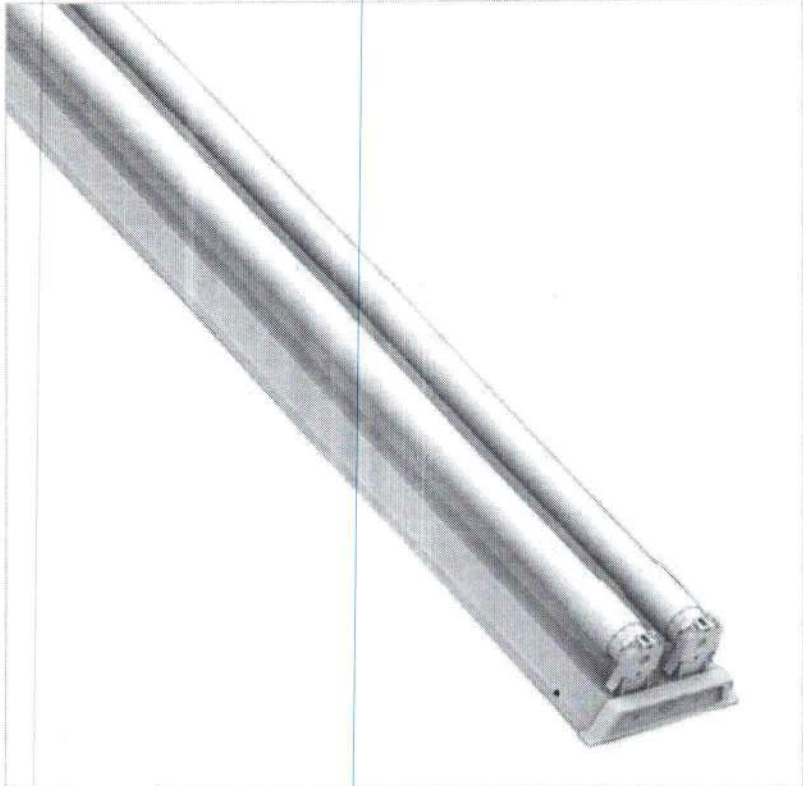

Interruptores e Tomadas

Promoções

LUMINÁRIA SOBREPOR RETANGULAR 120CM BRANCO 2 LÂMPADAS TUBULAR LUMEPETRO

3,3 de 5 ★★★★★ (6)

SKU 4297

Infos do produto

Por **R\$ 26,80**

Parcela em até 10 vezes*
(Consulte Política de Parcelamento)