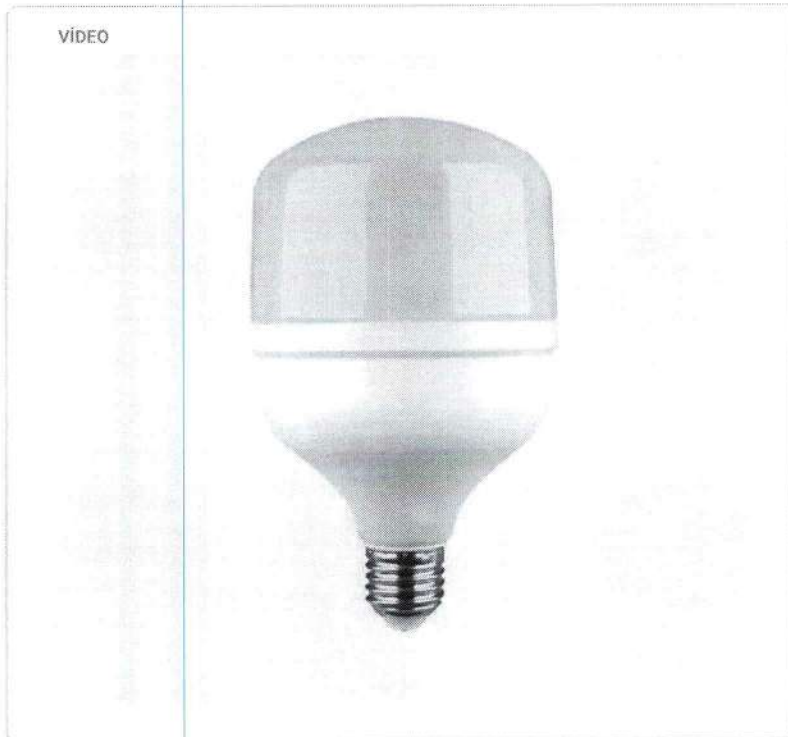

+R\$ 21,05 de envio

Vendido por: Casa do Eletro LTDA

O que você procura?

Lâmpada Led Bulbo 40w 6500k Branco Frio E27 Bivolt

Disponibilidade: Imediata

022984

[0 OPINIÕES](#)

R\$ 16,99