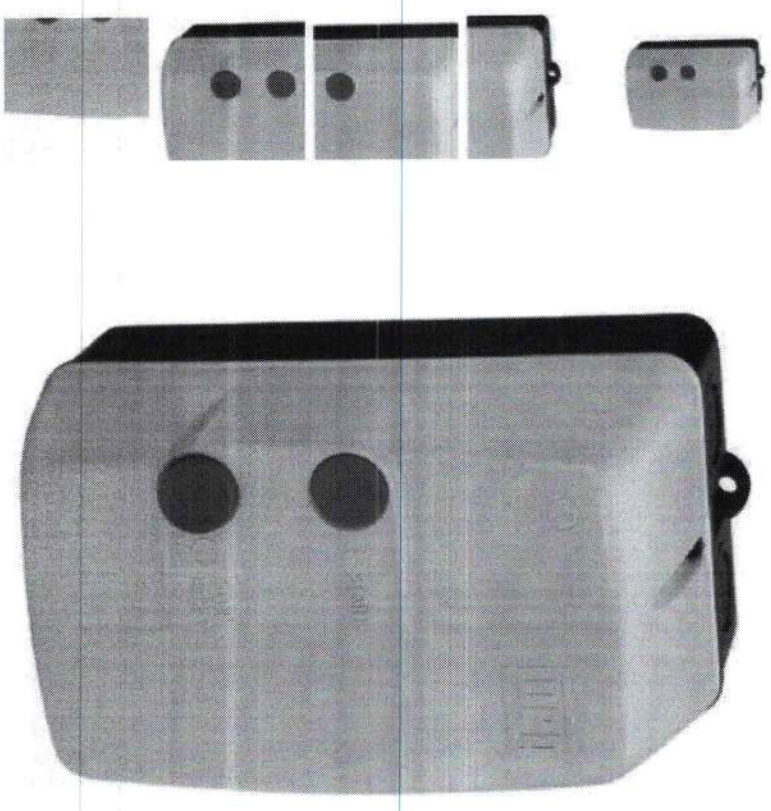

*Desconto máximo de R$ 75

FRETE ÚNICO Para Grande São Paulo

Televendas (11) 3508-9979

Meus Pedidos

Entre ou Cadastre-se

(avaliar este produto)

Tensão: 220 Volts

Vendido e entregue por Loja do Mecânico

R$ 343,90

Já com 10% de desconto à vista no PIX ou boleto

R$ 382,11

Em até 6x de R$ 63,69 sem juros no cartão

Ver mais formas de pagamento >

1 Comprar

Programa de Afiliados: Saiba mais

Consultar prazo e valor do frete

CEP

29°C Escondar

Pesquisar

10:40 16/01/2024