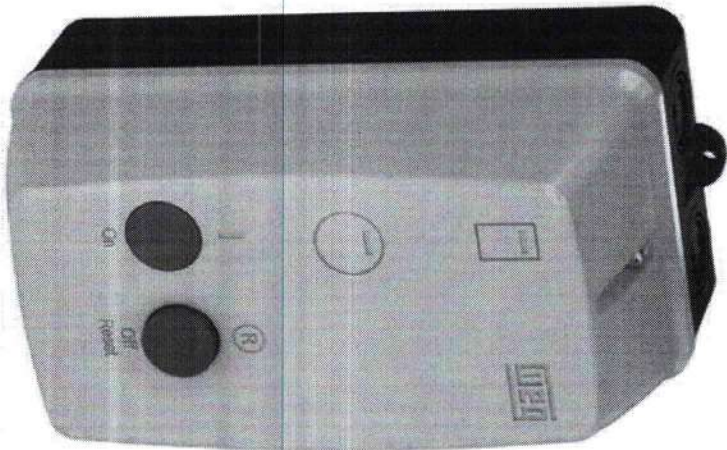

CHAVE MOTOR PARTIDA DIRETA PDW045V40 TRIFASICO [10045790] (380V) WEG

Código: 928069

Garantia: 12 Meses

Marca: WEG

☆☆☆☆☆ **AVALE**

Produto Indisponível

Avise-me quando chegar

Insira seu E-mail

AVISAR POR E-MAIL

R$ 314,91 10% no PIX ou Boleto
ou R$ 349,90 em 6 x de R$ 58,32

CARTÃO

VER MAIS INFORMAÇÕES

Passa o mouse para ver mais detalhes

29°C
Temperatura

Pesquisar

10:37
16/01/2024