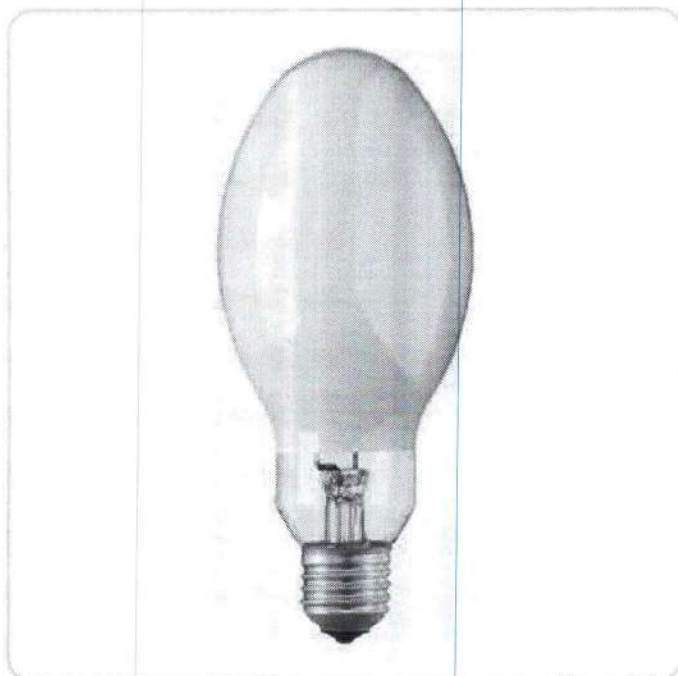

Lâmpada Vapor Sódio Ovoide E40 400W 2000K Avant

(<https://acquafort.vteximg.com.br/arquivos/ids/165670-1000-1000/SO34024-1.jpg?v=637780224700730000>)

Descrição:

Lampada Vapor Sodio Ovoide Avant
Bocal E40
Potência: 400W
Lumens: 46041lm
Eficiência Luminosa: 119,6lm/W
Vida mediana da lâmpada: 32.000 h
Temperatura de cor: 2000K.
Reator uso de reator
Posição de trabalho Universal.

Ate 6X Sem Juros

R$ 38,41

Quantidade:

- 1 +

Calcular o Frete

Calcular

Não sei meu CEP (<http://www.busacep.correios.com.br/sistemas/busacep/>)

Principais Características

Voltagem
R$ 38,41

sku=5184&qty=1&seller=1&redirect=true&sc=1)

<https://wa.me/55419999>

JivoChat (<https://>)