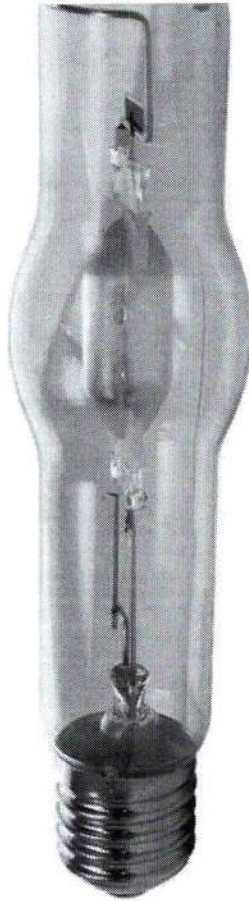

Frete e prazo de entrega

Informe seu cep

CALCULAR

Handwritten signature

Descrição Geral

ELETRORASTRO
EXPERIMENTE TER CERTEZA.

Feedback

LÂMPADA VAPOR METÁLICO TUBULAR 250W E40 220V LUZ BRANCO FRIO EMPALUX