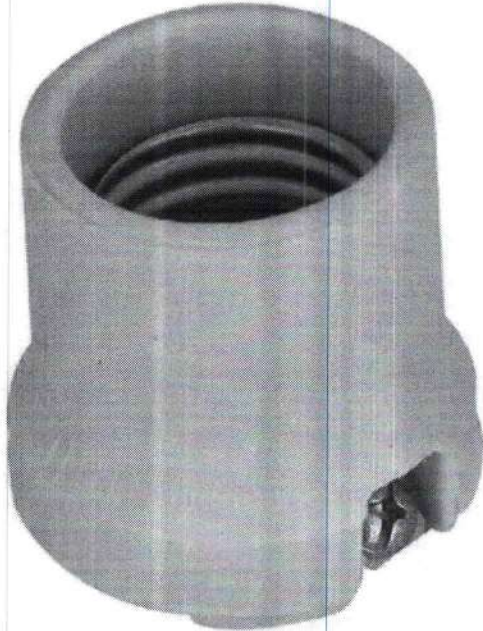

W

O que você está procurando?

BUSCAR

> Iluminação > Soquete > Soquete Rosca Lâmpada Porcelana Branco 4A...

Sob encomenda

Imagens meramente ilustrativas

☆☆☆☆☆

Soquete Rosca Lâmpada Porcelana Branco 4A 250V E27 1451FP Lorenzetti