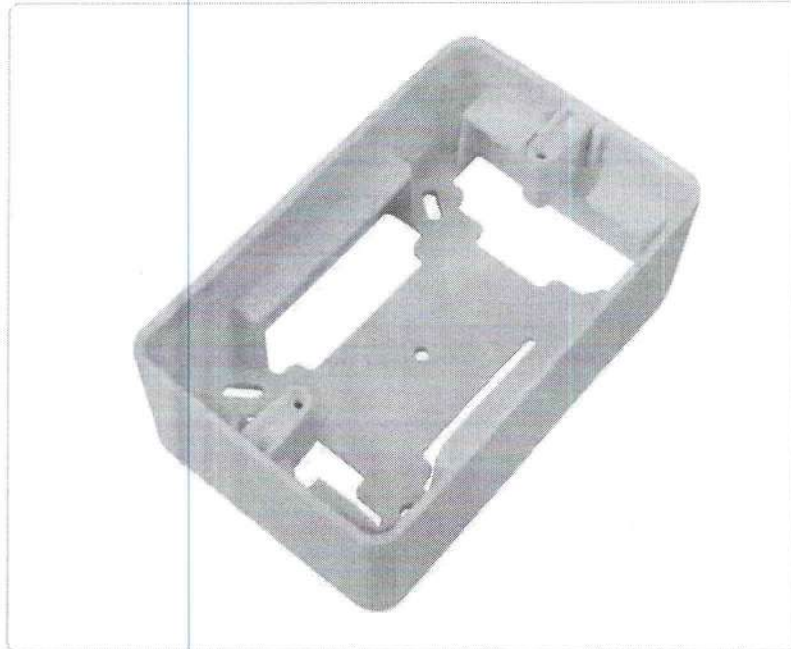

O que você procura?