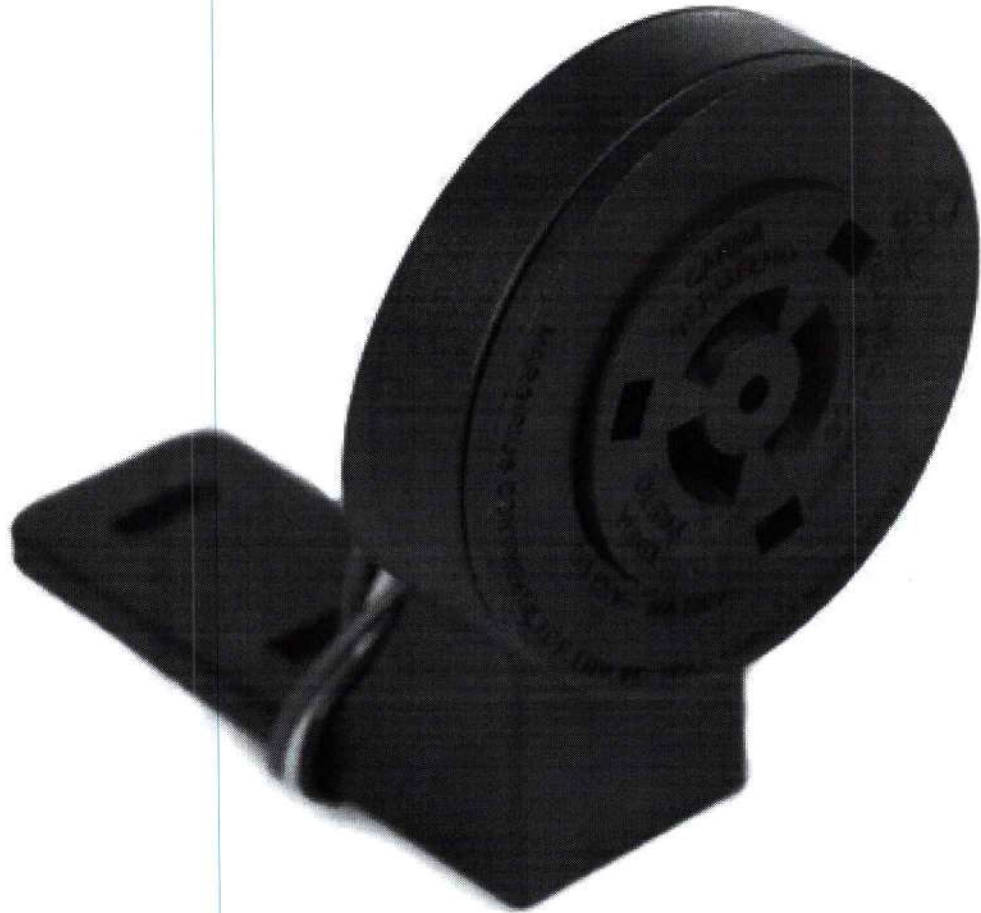

Base Para Rele Fotoelétrico Suporte Plástico Bs2 - Mar-Girus

Avalie agora

R$ 10,38

1 x R$ 10,38 sem juros

As tomadas (bases) para relés são utilizadas para facilitar a instalação e manutenção de relés com conectores adequados para uso externo, resistindo à chuva, umidade e ação dos raios ultravioleta

Marca: Mar-Girus Disponibilidade: Em estoque Quantidade em estoque: 8,00

Quantidade

- 1 +