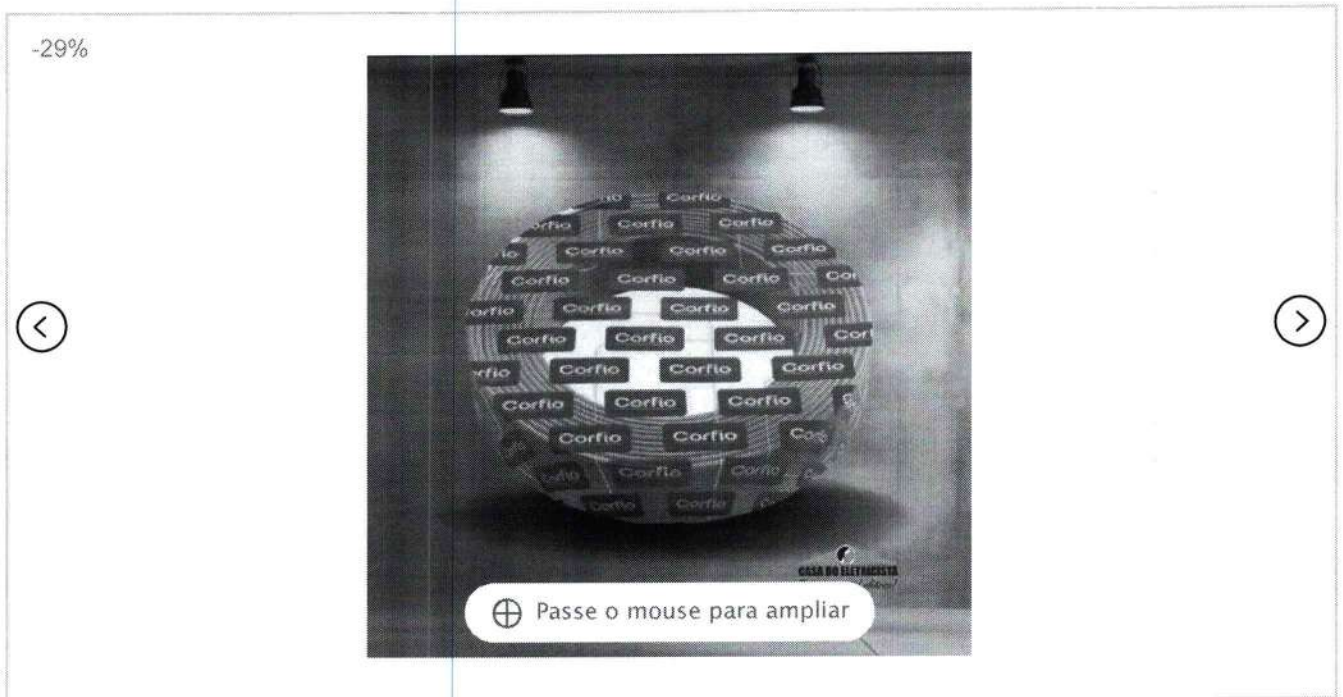

Digite aqui o que você procura...

Página Inicial

Fios e Cabos Elétricos

Cabo Flexível 750V