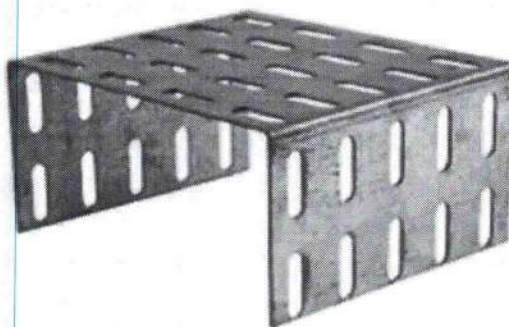

Emenda para Eletrocalha 200X50

REF: 11123 MARCA: ELECON / JEA

Seja o primeiro a opinar

R$ 4,51

R$ 4,28 à vista com desconto Pix

1

COMPRAR

Frete e prazo de entrega

Informe seu cep

Descrição Geral