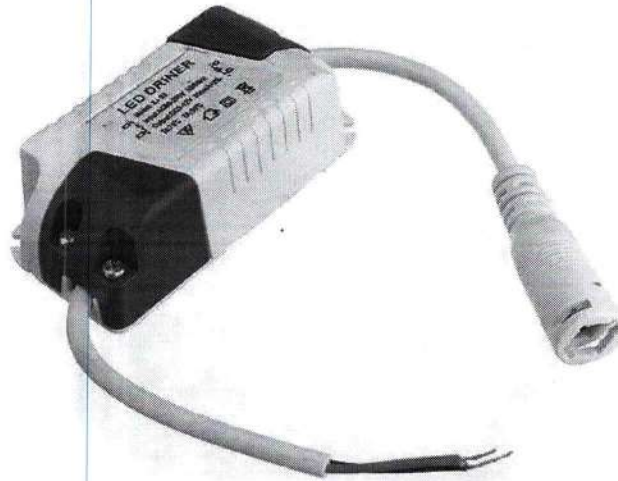

ATACADÃO DE DESCONTOS ESPECIAIS!

Driver Reator Fonte para Painel/Plafon Led 18W a 24W 110v/220v BIVOLT

2046256289606

[0 OPINIÕES](#)

R$ 15,29

ou 12x de R$ 1,58 com juros Cartão Visa - Vindi

[Mais informações](#)

COMPRAR

00000-000

Calcular

Descrição Geral

SOBRE O PRODUTO

Driver Led Reator Para Placa De Led 18w a 24W Bivolt

O Driver para Painel LED 18W a 24W pode ser utilizado com painéis de LED de todas as marcas, desde que a tensão de saída e corrente de saída sejam as mesmas. Temos diversas opções de potência de saída, para melhor adequação ao seu projeto.

INFORMAÇÕES TÉCNICAS

- ABS Potência: 18W a 24W
- Tensão: Bivolt Atende em 127v e em 220v
- Tipologia Produto: Para Painel Plafon de Led
- Corrente de saída: 280mA
- Tensão de saída: 24-90v
- Frequência: 50/60hz

DICAS:

1. Antes de instalar o driver, verifique a tensão de saída e a corrente de saída do driver para garantir que sejam compatíveis com o painel de LED que você está utilizando.

2. O driver deve ser instalado em um local seco e ventilado, longe de fontes de calor e umidade.

3. Não toque nos terminais de saída do driver quando estiver ligado, pois eles podem estar quentes.

4. O driver deve ser instalado de acordo com as instruções de instalação fornecidas no manual de instruções.

5. O driver deve ser instalado de acordo com as normas de segurança aplicáveis.

6. O driver deve ser instalado de acordo com as normas de segurança aplicáveis.

7. O driver deve ser instalado de acordo com as normas de segurança aplicáveis.

8. O driver deve ser instalado de acordo com as normas de segurança aplicáveis.

9. O driver deve ser instalado de acordo com as normas de segurança aplicáveis.