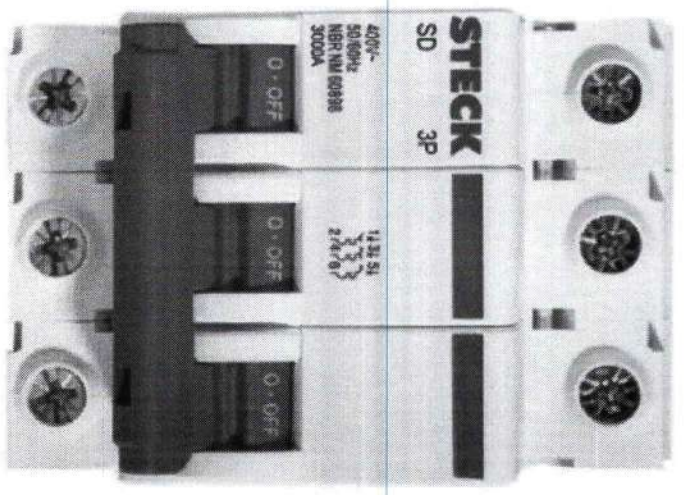

MINHA CONTA

ATENDIMENTO

MEUS PEDIDOS

**eletrazan**  
MATERIAIS ELÉTRICOS E HIDRÁULICOS

FALE POR WHATSAPP  
(67) 99675-1107

FAÇA SUA BUSCA AQUI

MEU CARRINHO

- Todos os Produtos
- Elétrica e Iluminação
- Fios e Cabos
- Informática e TV
- Materiais de Infraestrutura
- Duchas e Chuveiros
- Ferramentas, Acessórios e Segurança
- Automação Industrial
- Materiais Hidráulicos