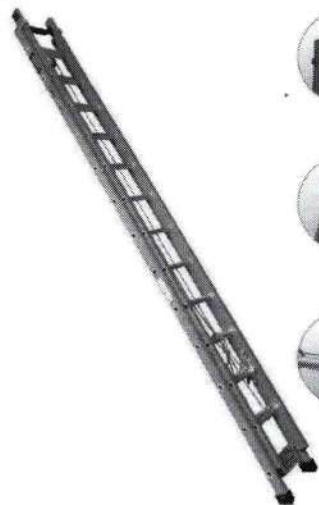

americanas empresas busque aqui seu produto

olá, faça seu login ou cadastre sua empresa

finalidade de compra: **somente uso consumo**

entrega rápida cotações lista de compras meios de pagamentos vale presente

compre por departamento celulares notebooks acessórios de informática papelaria climatização higiene e limpeza móveis de escritório

página inicial > casa e construção > escadas > escada de alumínio

adicionar à lista de compras cotar