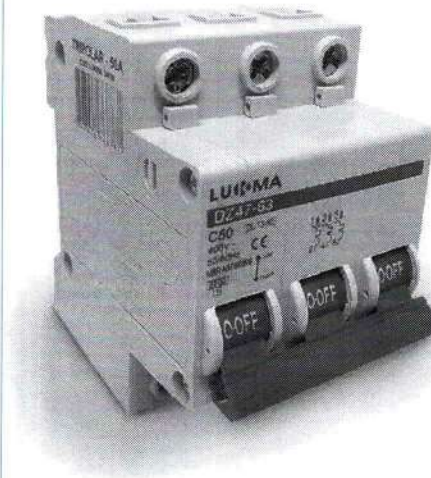

o que procura hoje?

DISJUNTOR 100 AMPERES TRIPOLAR 100A 3 POLOS CURVA C LUKMA BIVOLT

FRETE GRATIS SUL SUDESTE

Complete R$249 em compras e Ganhe Frete Grátis*

0 OPINIÕES

R$ 152,29

R$ 137,06 à vista com desconto ou 10x de R$ 15,23 Sem juros

[Mais informações](#)

1

/ 184

COMPRAR

Calcular frete:

00000-000

OK

DESCRIÇÃO GERAL

Os Mini Disjuntores foram desenvolvidos para proteção de circuitos elétricos em condições normais de sobrecarga e curto-circuito em instalações residenciais, comerciais e industriais, projetados para encaixe perfeito em quadros com espaço reduzido. NBR NM 60888
Capacidade de interrupção $I_{cn} = 3kA$ $I_{cs} = I_{cn}$

- ICN: 3 KA
- Corrente Nominal: 100 Amperes
- Tensão Máx. de Serviço "c.a": 440 V
- Frequência: 50 /60 Hz
- Temperatura Ambiente: -20°C, +50°C
- Curva de disparo: C
- Manobras Mecânicas: > 20.000