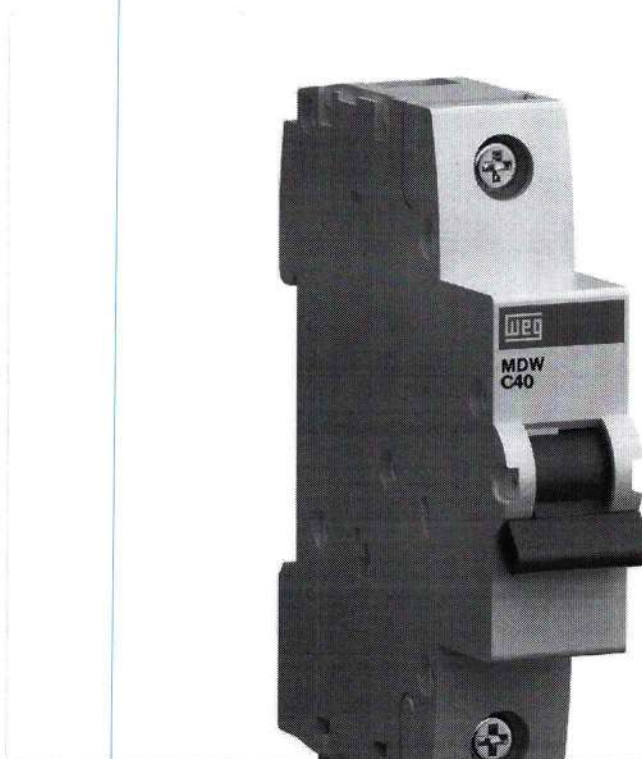

cel

O que você procura?

Home / Proteção de Circuitos Elétricos / Disjuntor Monopolar WEG 40A 5kA Curva C DIN MDW-C40