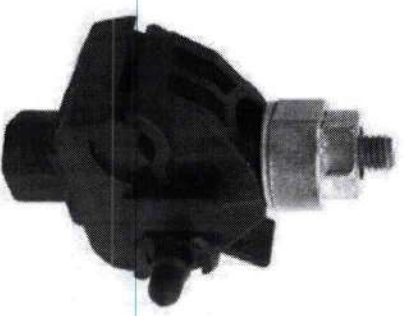

Olá, o que está procurando hoje?

- Todos os departamentos
- Black Friday
- Medidores
- Dispositivos de proteção
- Caixas e Quadros
- Controladores

FRETE GRÁTIS
CONSULTE CONDIÇÕES*

PARCELAMOS EM
ATÉ 12X

DESCONTO EM
PGTO À VISTA*

PAGAMENTO
VIA PIX

COMPRE COM
SEGURANÇA

CONECTOR CDP 70 DERIVAÇÃO PIERCING PERFORANTE - INTELLI

Código: 73

Marca: INTELLI

R$ 8,40

R$ 8,15 via Boleto

1

COMPRAR

✔ Aceitamos pagamento via PIX

Disponibilidade: **1 dia útil**
Estoque: **20** unidades

Parcelas

VISA

1x de R$ 8,40 sem juros

7x de R$ 1,26

2x de R$ 4,28

8x de R$ 1,11

Resquisar