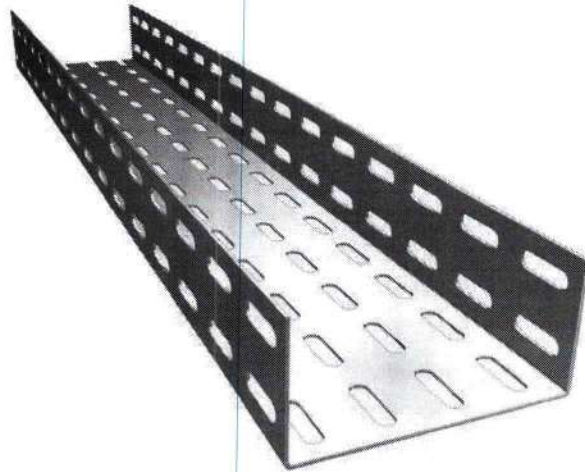

Abraçadeiras

Ar e Ventilação

Automação

Banheiro

Eletrônicos

Ferramentas

Iluminação

Material Elétrico

Home > Material de Construção > Eletrocalhas e Perfilados > Eletrocalha Perfurada Tipo U 3 metros