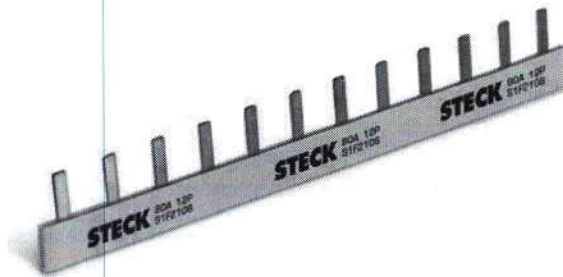

☆☆☆☆☆ (Avalie agora!)

BARRAMENTO PENTE MONOFÁSICO PARA 12 DISJUNTORES 80A 210MM S1F210B STECK

STECK | SKU 252061 | Cod. Fornecedor S1F210B

R$ 21,80

à vista no PIX com **10% OFF**

R$ 24,22

Em até 2x de **R$ 11,38** sem juros (Desconto de 6%) no Cartão

[Outras formas de pagamento](#)

COMPRAR AGORA