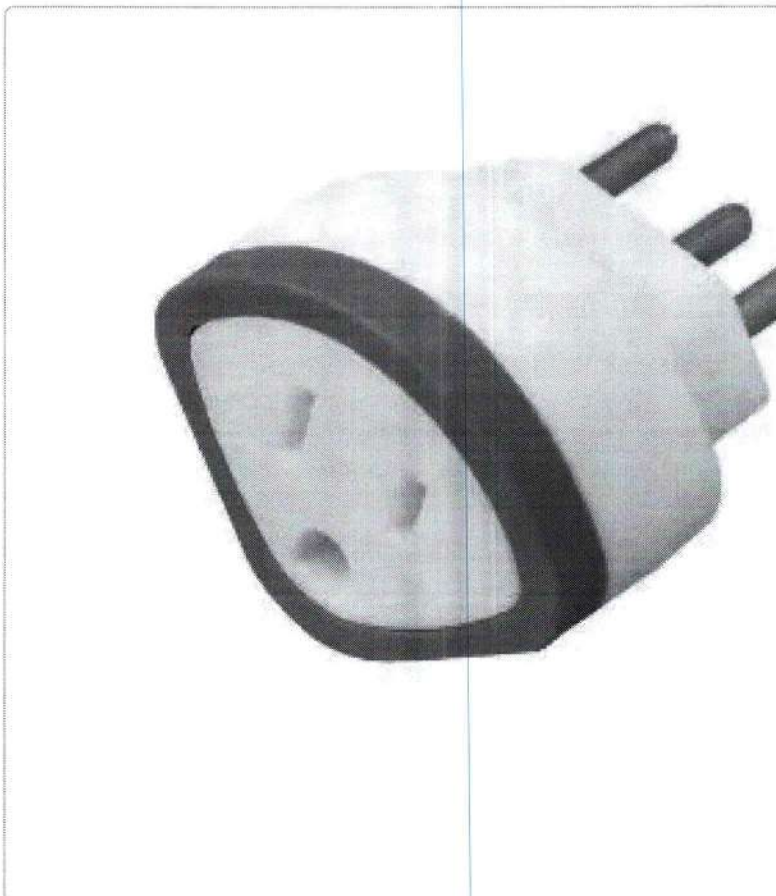

Consultar estoque em loja

PISOLAR

Buscar

- TODAS AS CATEGORIAS
- BANHEIRO
- CONSTRUÇÃO
- FERRAMENTAS
- ILUMINAÇÃO
- MATERIAIS ELÉTRICOS
- ELETROPORTÁTEIS
- PORTAS, JANELAS

[Home](#) > [Materiais Elétricos](#) > [Plugs e Adaptadores](#) > [Adaptadores de Plugs e Tomadas](#) > [ADAPTADOR DE TOMADA 2P+T - TOMADA PADRÃO ANTIGO - 15A / 250V - DANEVA.](#)

ADAPTADOR DE TOMADA 2P+T - TOMADA PADRÃO ANTIGO - 15A / 250V -

Cód.: 27663  
**DANEVA**  
 (Avalie agora)

R\$ 12,50

Ou 1x de R\$ 12,50

Quantidade

1

Comprar

Calcule o Frete