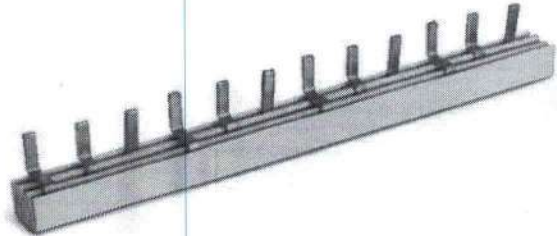

(0) - Faça uma avaliação

Barramento Pent 12 Polos 63A Trifásico 21cm Soprano
1491-1

R$ 29,00 ☐ R$ 29,90
no PIX no cartão em 1x

+ formas de pagamento

Produto indisponível!
Podemos avisar você quando estiver disponível?

Descrição do produto

O Barramento Pent 12 Polos 63A Trifásico 21cm da Soprano é um componente essencial para a distribuição de energia elétrica de forma segura e eficiente. Com seus 12 polos e capacidade de 63A, esse barramento é projetado para conexões trifásicas, permitindo a conexão de vários disjuntores e facilitando a distribuição de energia em painéis elétricos.

Características e Benefícios:

Distribuição de Energia: O Barramento Pent 12 Polos 63A Trifásico da Soprano é projetado para permitir a distribuição de energia elétrica de forma eficiente e organizada. Com 12 polos, ele oferece espaço para a conexão de vários disjuntores, facilitando a distribuição de energia em painéis elétricos.

Capacidade de Corrente: Esse barramento possui uma capacidade de corrente de 63A, permitindo a conexão de dispositivos elétricos de médio a alto consumo de energia. Ele é adequado para aplicações residenciais, comerciais e industriais.

Conexões Trifásicas: O Barramento Pent 12 Polos 63A Trifásico da Soprano é projetado especificamente para conexões trifásicas, permitindo a distribuição equilibrada de energia entre as fases.

Durabilidade e Resistência: Fabricado com materiais de alta qualidade, esse barramento é resistente e durável, garantindo um desempenho confiável ao longo do tempo. Ele é projetado para suportar condições adversas e garantir uma conexão elétrica segura.

Fácil Instalação: Com seu design de pente, esse barramento facilita a instalação e a conexão dos disjuntores. Ele pode ser fixado de forma segura em painéis elétricos, garantindo uma conexão estável e de baixa resistência.

Cashback D2

EF