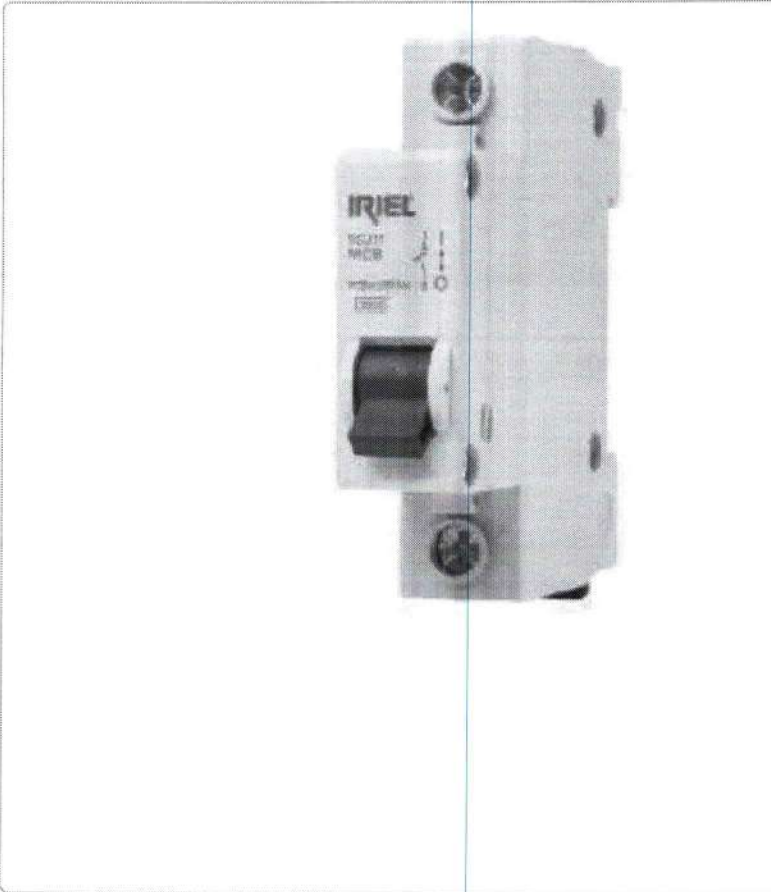

PISOLAR

Buscar

MEUS FAVORITOS

MEU CARRINHO

- TODAS AS CATEGORIAS
- BANHEIRO
- CONSTRUÇÃO
- FERRAMENTAS
- ILUMINAÇÃO
- MATERIAIS ELÉTRICOS
- ELETROPORTÁTEIS
- PORTAS, JANELAS

Material Elétricos > Disjuntores e Fusíveis > Disjuntores Din > DISJUNTOR DIN MONOPOLAR 127/220V 40A TIPO C - 5SJ11407MB - IRIEL.