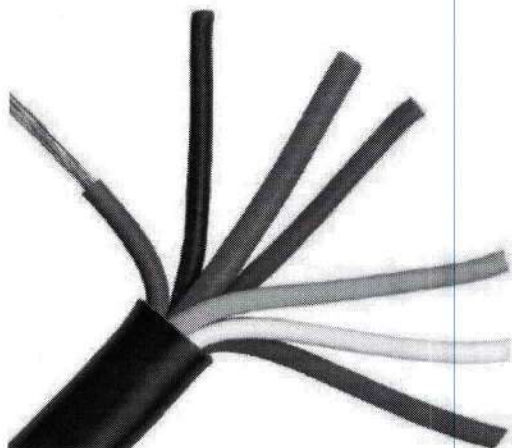

Cabo PP controle 7x1,50 mm (25 metros)

★★★★★ faça a 1ª avaliação ? faça a 1ª pergunta

IMAGEM ILUSTRATIVA, Temos com quantidades maiores, e outros modelos de cabos PP. TABELA COM MODELOS DE CABOS EM LOJA 2X0,50MM 2X0,75MM 2X1,00MM 2X1,50MM 2X2,50MM 2X4,00MM 2X6,00MM 3X0,50MM 3X0,75MM 3X1,00MM 3X1,50MM 3X2,50MM 3X4,00M...

mais informações

cor: preto

modelo: pp controle

política de troca e devolução

R$ 565,90 *22,64*

até 5x de R$ 113,18

mais formas de pagame

calcular frete e prazo

Digite seu CEP

CON

Este produto é vendido por entregue por Americanas, compra, do pedido à entreg

os mais vendidos da categoria

- patrocinado

  cabo flexível 6,00mm 750v rolo com 100 metros preto -...

  ★★★★★ 17 avaliações

  R$ 444,59 10%
  R$ 400,13
  em 1x no cartão de crédito
- patrocinado

  cabo flexível 10,00mm 750v rolo com 100 metros preto -...

  ★★★★★ 29 avaliações

  R$ 765,59 10%
  R$ 689,03
  em 1x no cartão de crédito
- patrocinado

  cabo pp 2x2,5 mm hepr 1kv rolo com 100 metros

  ★★★★★ 4 avaliações

  R$ 303,06 15%
  R$ 257,60
  com pix
- patrocinado

  cabo flexível 6,00mm 750v rolo com 100 metros...

  ★★★★★ 22 avaliações

  R$ 444,59 10%
  R$ 400,13
  em 1x no cartão de crédito
- patrocinado

  cabo flexível 6,00mm 750v rolo com 100 metros azul

  ★★★★★ 17 avaliações

  R$ 444,59 10%
  R$ 400,13
  em 1x no cartão de crédito

produtos patrocinados

- patrocinado
- patrocinado
- patrocinado
- patrocinado
- patrocinado