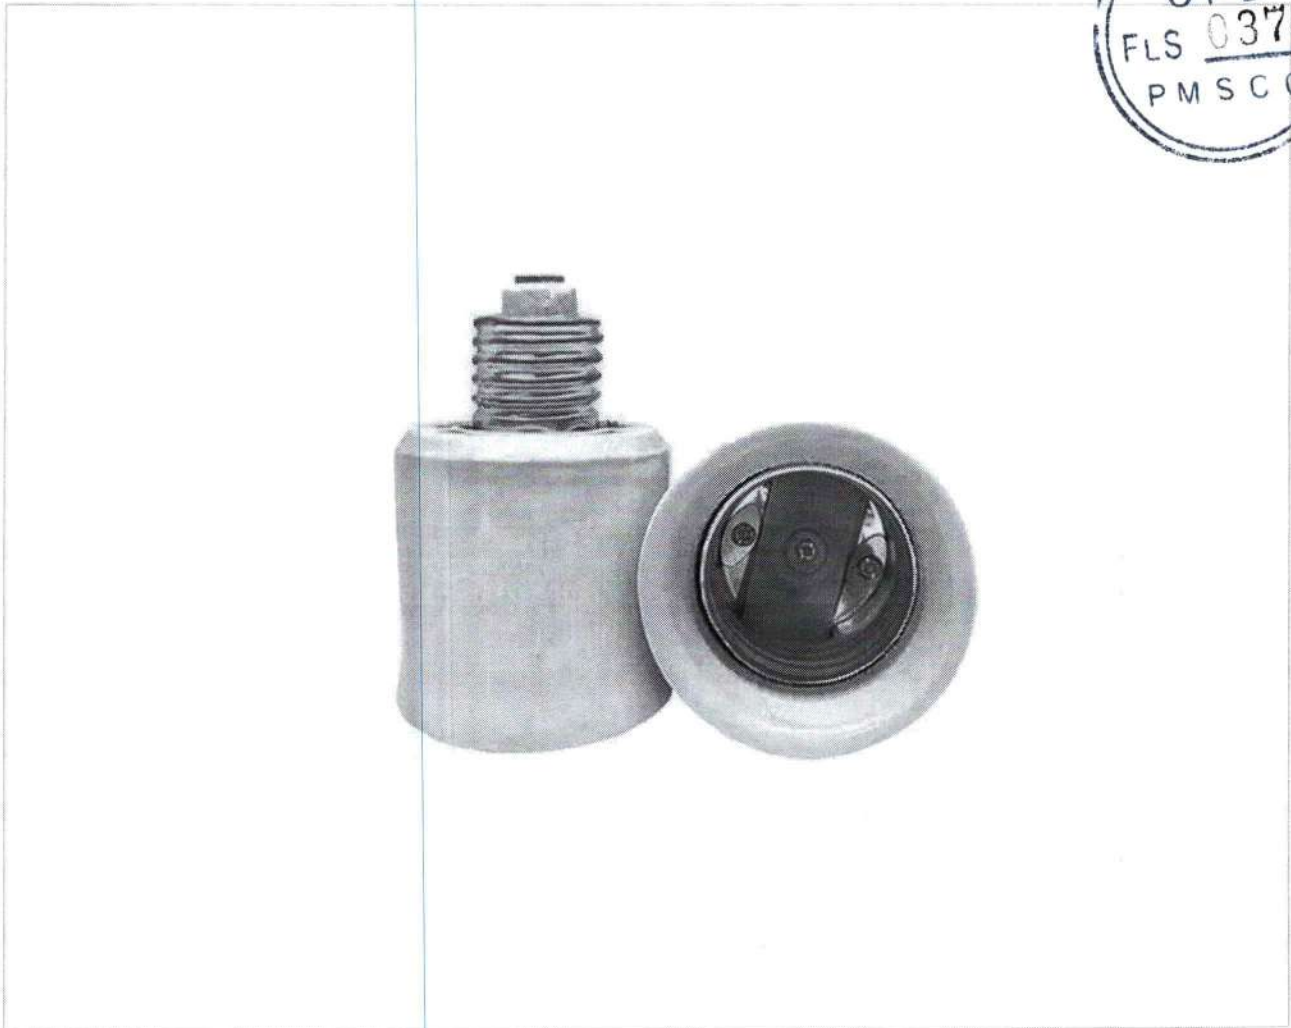

Feedback

BOCAL ADAPTADOR PORCELANA E27 PARA E40 DECORLUX

0 de 5 (0)

Compartilhe

SKU 63188

Mais info do produto

R$ 11,09
à vista no PIX

Desconto exclusivo para compras online

R$ 11,32

10 x de R$ 1,45 com juros no Cartão de Crédito

Total Segurança na sua entrega!

Acomodação Adequada

Sul e CO - a partir de 5 dias úteis
Sudeste - a partir de 3 dias úteis
São Paulo - a partir de 3 dias úteis
Nordeste e Região - a partir de 4 horas úteis ***

Almofadas de Ar

TEMPO E PRAZO saiba

Conferência e Teste

Garantia