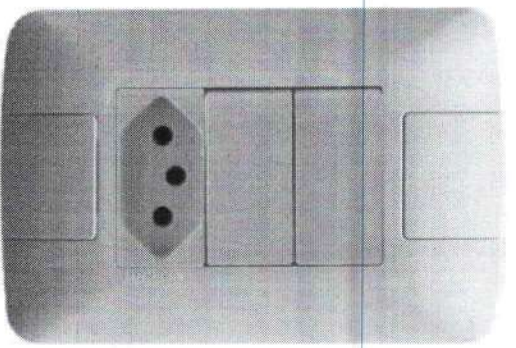

★★★★★ 21 avaliações

Referência: 57241073

Conjunto 4x2 com 2 interruptores  
Simples 6 A 250 V e 1 Tomada 2P+T  
10 A 250 V Tramontina Aria Branco

Utilize o Conjunto 4x2 com 2 interruptores  
Simples 6 A 250 V e 1 Tomada 2P+T 10 A  
250 V Tramontina Aria Branco e tenha um  
item completo p... Ver mais detalhes