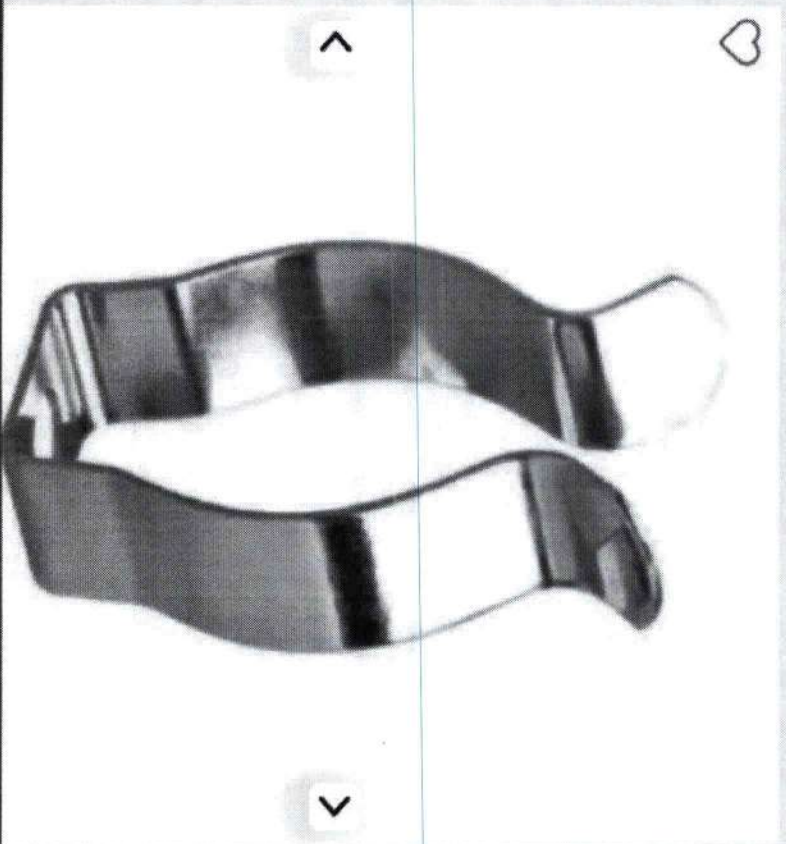

### AVALIAÇÕES

Buscando Abraçadeiras? A Santil trabalha com vários tamanhos de abraçadeiras da Dutoplast. Esse item é bastante versátil e pode ser usado para organização, segurança e reparos.

As Abraçadeiras Dutoplast são fabricadas em Nylon 6,6 que não danificam os cabos, são de rápida colocação com ou sem uso de ferramenta. A Dutoplast desenvolve vários tamanhos para atender a todas as

Digite o que você busca

- WhatsApp
- Minha conta
- Minha Lista
- Meu Carrinho

Todos os Departamentos

Página Inicial / ELÉTRICA / Abraçadeira para Lâmpada Tubular T10 e T12

Código ADM:26 / Código Orig AA0255