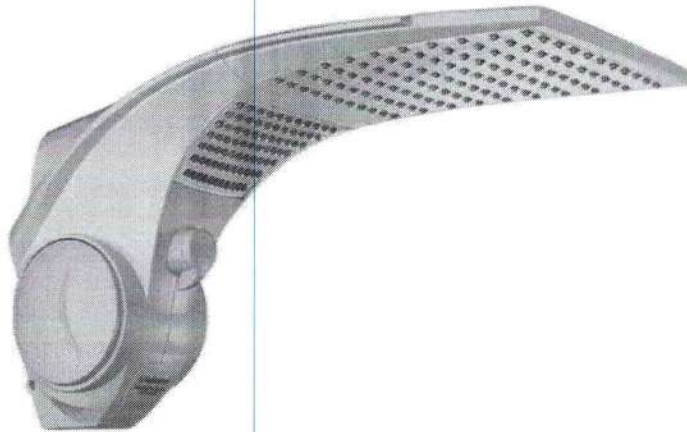

★★★★☆ 4.4 (257) [Avaliar produto](#)

Vendido e entregue por **ABC da Construção**
O Magalu garante a sua compra, do pedido à entrega

R$ 222,11

R$ 191,91 no Pix

(10% de desconto)

ou R$ 213,23 em 4x de R$ 53,31 sem juros

Cartão de crédito
sem juros

COMPRAR AGORA

ADICIONAR À SACOLA

📍 Calcular frete e prazo

Informações da Loja

ABC da Construção
Lojista parceiro Magalu

1.7

[Ver mais informações da loja](#)

Magalu Garante

a sua compra, do pedido à entrega.

Devolução Gratuita

em até 7 dias depois de receber o produto.

Chuveiro Multitemperaturas Duo S... **R$ 191,91 no Pix**
ou 4x de R$ 53,31 no cartão

[Voltar ao topo](#)

[Descrição Completa](#)

[Avaliação dos Clientes](#)

[Formas de Pagamento](#)

[Perguntas e Respostas](#)

Handwritten signature or mark.