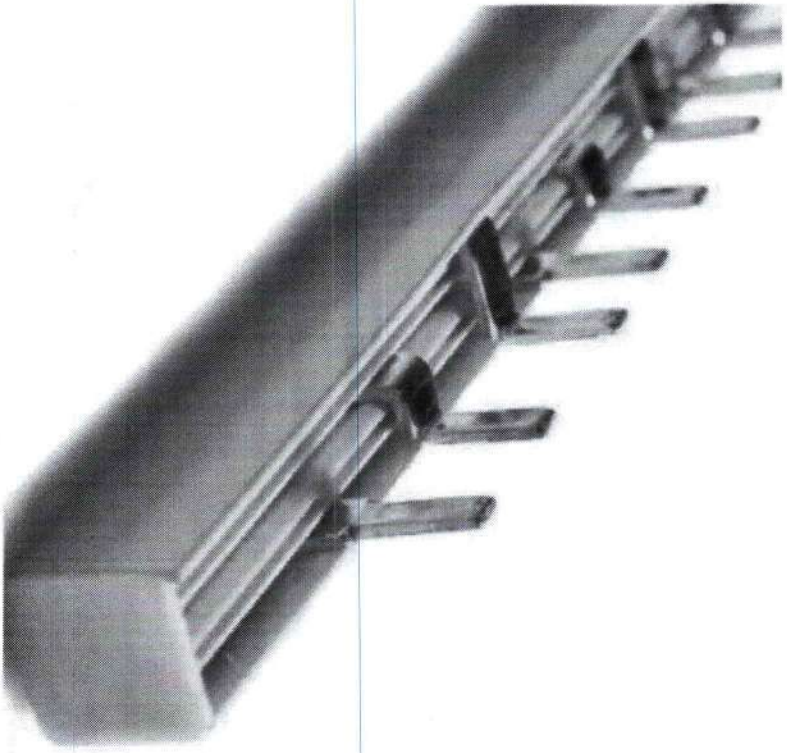

Barramento Pente Bipolar 63A 12 Polos

Código: 83MWN3DNF-TM80JYEKV

Marca: JNG

R$ 31,11

Qtde: 1 **Comprar**

Estoque: Disponível

R$ 31,11

Calcule o frete

CEP **OK**

+ Lista de Desejos Compartilhar

Pesquisar

esl