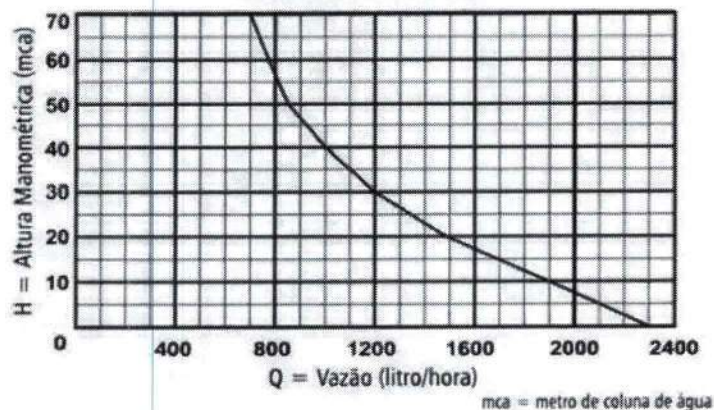

Desempenho

H (metros)	0	10	20	30	40	50	60	70
Q (l/h)	2.300	1.800	1.480	1.200	1.000	850	800	700

H: altura manométrica total (metros)

Q: vazão (litros/hora)

Curva de Desempenho

**Bomba Submersa Vibratória 450W 900 5G ANAUGER**