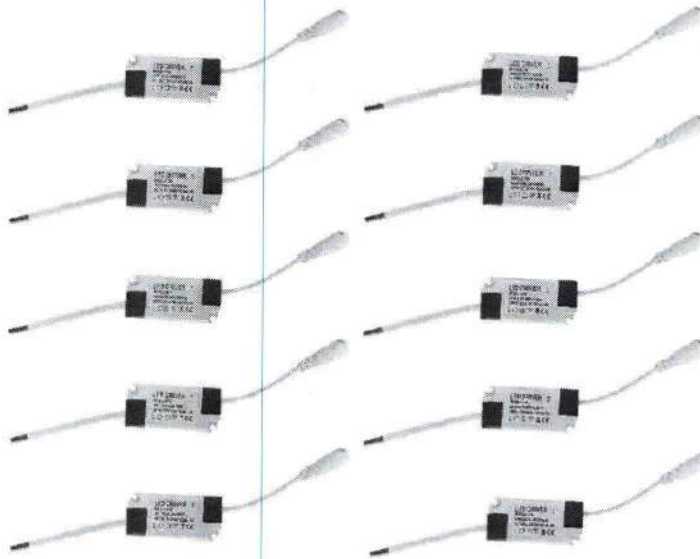

Kit 10 Driver Led Reator Fonte Plafon 18w A 24w 25w Bivolt - Formiga

Código jc7a1ad818 | Ver descrição completa | Formiga

★★★★★ Avaliar produto

Model: 8w a 24w

8w a 24w

Vendido por Rede Formiga

Entregue por Magalu

O Magalu garante a sua compra, do pedido à entrega

R$ 111,90

R$ 98,47 no Pix **1,10 = 9,85**

(12% de desconto)

ou R$ 111,90 em 2x de R$ 55,95 sem juros

Cartão de crédito
sem juros

COMPRAR AGORA

ADICIONAR À SACOLA

Calcular frete e prazo

Informações da Loja

Rede Formiga

Lojista parceiro Magalu

3.6

Ver mais informações da loja

Magalu Garante

a sua compra, do pedido à entrega.

Devolução Gratuita

em até 7 dias depois de receber o produto.

Kit 10 Driver Led Reator Fonte Plafon 18w A 24w 25w Bivolt - Formiga

R$ 98,47 no Pix
ou 2x de R$ 55,95 no cartão

[Voltar ao topo](#)

[Descrição Completa](#)

[Avaliação dos Clientes](#)

[Formas de Pagamento](#)

[Perguntas e Respostas](#)

Handwritten signature